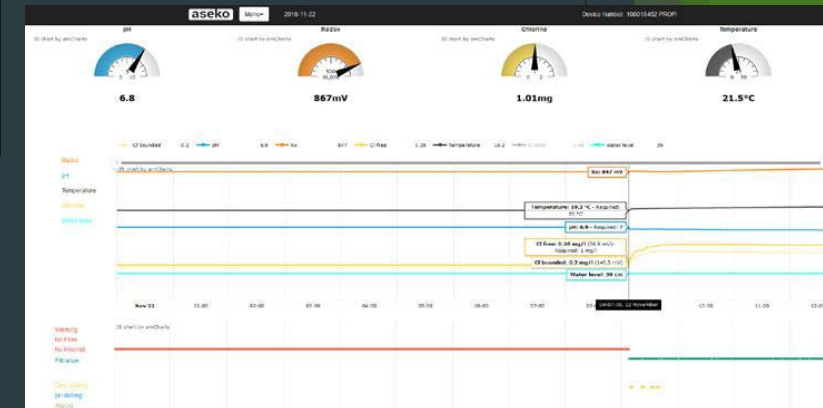

- Messen und Regeln des pH-Wertes und des Chlors über das Redox-Potential in mV oder des freien Chlorgehaltes in mg/l
- Dosierung von pH- oder pH+
- bedienerfreundliche, intuitive Menüführung mittels farbigem Touch-Display
- inklusive Durchflusswächter mit Vorfilter (Sicherheitsabschaltung, wenn kein Durchfluss)
- Inklusive integrierter proportionaler Regelung für pH und Chlor
- einfache Installation und Nachrüstung
- hochwertige Dosierpumpen 3,6 l/h mit minimaler Wartung
- hochwertige Glassonden mit 2 Jahren Garantie*
- weitere Sicherheitsvorrichtungen (Dosierzeitverzögerung, Überdosierung, maximale stündliche Dosierung, zu schnelle pH-Änderungen und maximale Dosierungen ohne Rückmeldung der Sonde)
- Anlage kann selbst bei Sonderausfall weiter dosieren (Desinfektion ml/m³)
- **Optional NET:** mit LAN-Anschluss zur Fernabfrage der Wasserwerte (keine Änderung) über Browser oder App.
- Sichere Kommunikation, ohne mögliche Störungen im Vergleich zu WiFi-Verbindungen.
- Die App iPool Live zeigt die Pooldaten in Echtzeit, Fehlermeldungen und die Historie der Werte an.
- Die Webanwendung zeigt Echtzeitüberwachungen der Wasserqualität durch übersichtliche Grafiken.
- Die Aufzeichnung der Daten erfolgt 30 Tage. Ein externes 7" Touch-Display für die Wandmontage zur Anzeige der Wasserwerte inkl. Temperatur und Luftfeuchtigkeit (optional erhältlich)
- Anlage kann selbst bei Sondenausfall weiter dosieren (Desinfektion ml/m³)
- Anlage kann nachträglich von Redox auf freies Chlor oder umgekehrt umgestellt werden

MIDA. Sin PH/Chlor
2.460,00€ inkl. Mwst