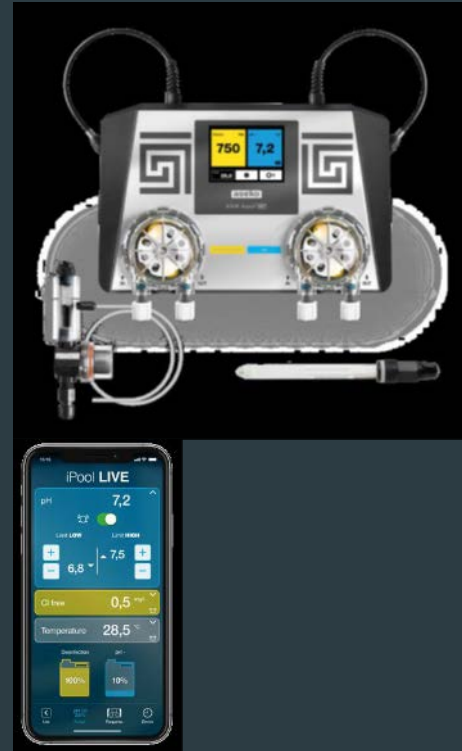

- Messen und Regeln des pH-Wertes und des Chlors über das Redox-Potential in mV oder des freien Chlorgehaltes in mg/l
- Dosierung von pH- oder pH+
- bedienerfreundliche, intuitive Menüführung mittels farbigem Touch-Display
- inklusive Durchflusswächter mit Vorfilter (Sicherheitsabschaltung, wenn kein Durchfluss)
- Inklusive integrierter proportionaler Regelung für pH und Chlor
- einfache Installation und Nachrüstung
- hochwertige Dosierpumpen 3,6 l/h mit minimaler Wartung
- hochwertige Glassonden mit 2 Jahren Garantie*
- weitere Sicherheitsvorrichtungen (Dosierzeitverzögerung, Überdosierung, maximale stündliche Dosierung, zu schnelle pH-Änderungen und maximale Dosierungen ohne Rückmeldung der Sonde)
- Anlage kann selbst bei Sonderausfall weiter dosieren (Desinfektion ml/m³)
- **Optional NET:** mit LAN-Anschluss zur Fernabfrage der Wasserwerte (keine Änderung) über Browser oder App.
- Sichere Kommunikation, ohne mögliche Störungen im Vergleich zu WiFi-Verbindungen.
- Die App iPool Live zeigt die Pooldaten in Echtzeit, Fehlermeldungen und die Historie der Werte an.
- Die Webanwendung zeigt Echtzeitüberwachungen der Wasserqualität durch übersichtliche Grafiken.
- Die Aufzeichnung der Daten erfolgt 30 Tage. Ein externes 7" Touch-Display für die Wandmontage zur Anzeige der Wasserwerte inkl. Temperatur und Luftfeuchtigkeit (optional erhältlich)
- Anlage kann selbst bei Sondenausfall weiter dosieren (Desinfektion ml/m³)
- Anlage kann nachträglich von Redox auf freies Chlor oder umgekehrt umgestellt werden

MIDA. Sin PH/Chlor
2.460,00€ inkl. Mwst